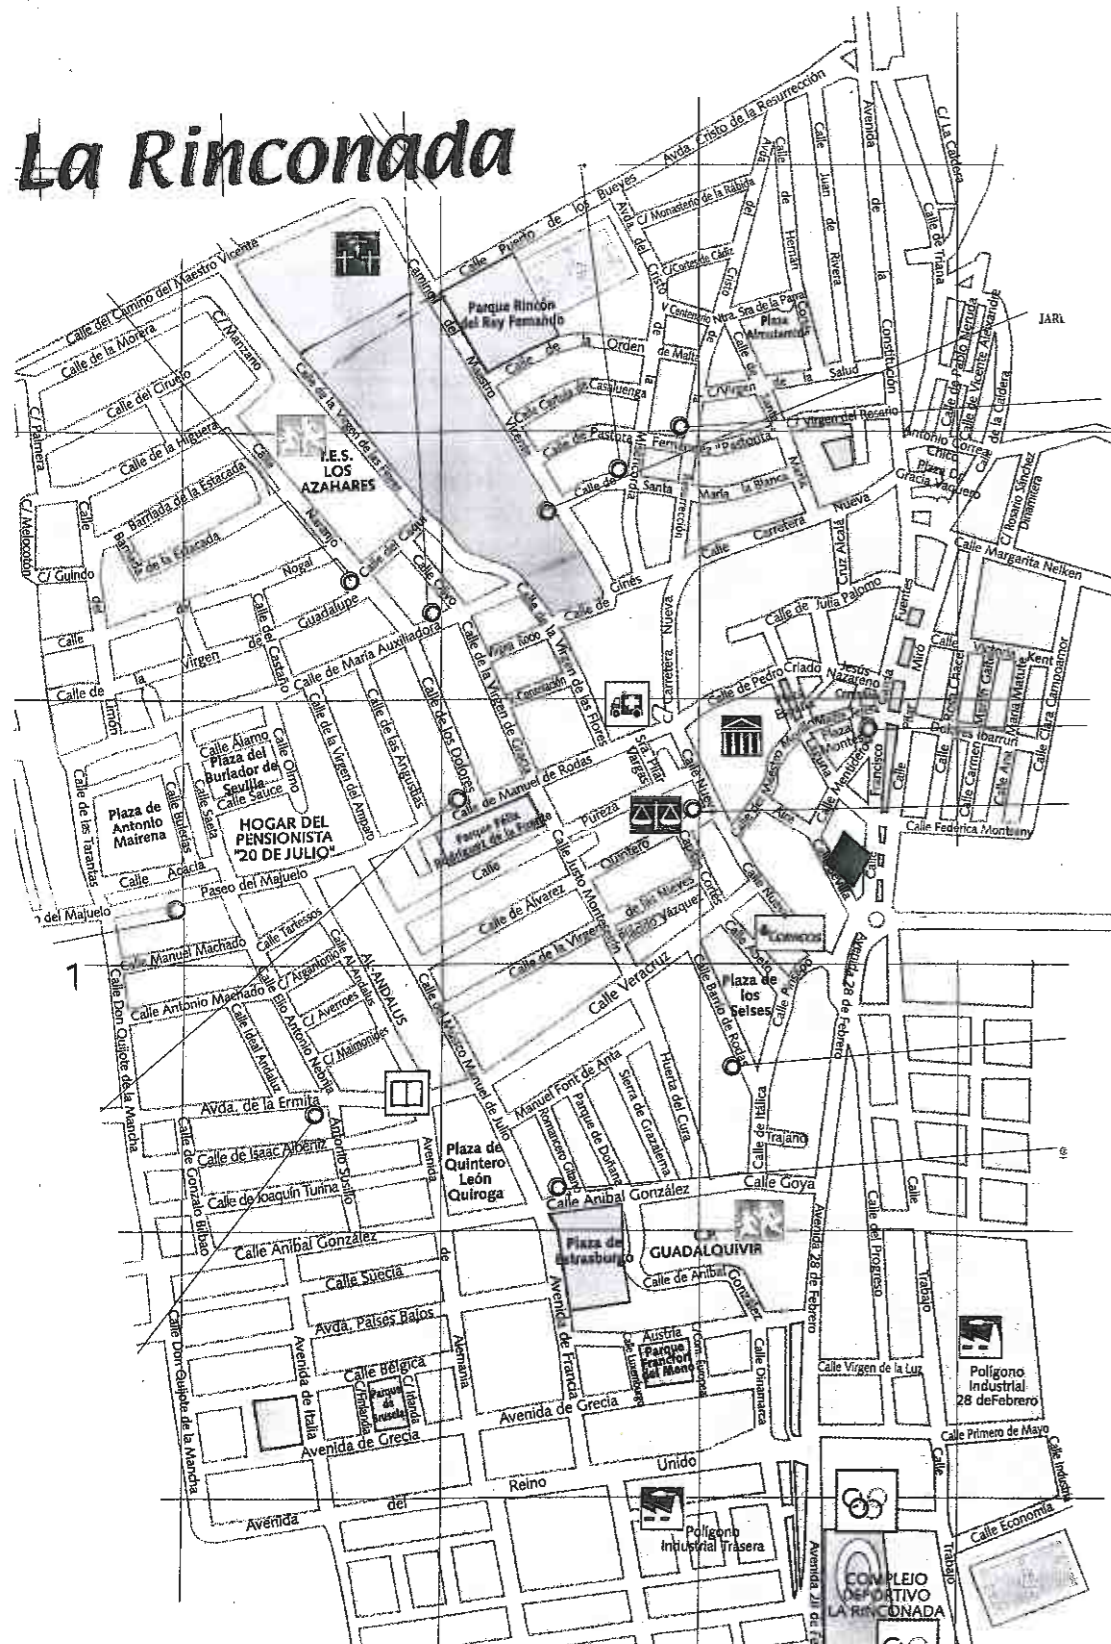

XXXª CARRERA POPULAR "San José"

17 de marzo de 2013

La Rinconada

30 aniversario
patronato de deportes
AYUNTAMIENTO DE LA RINCONADA
el deporte a tu alcance

ayuntamiento de
la rinconada